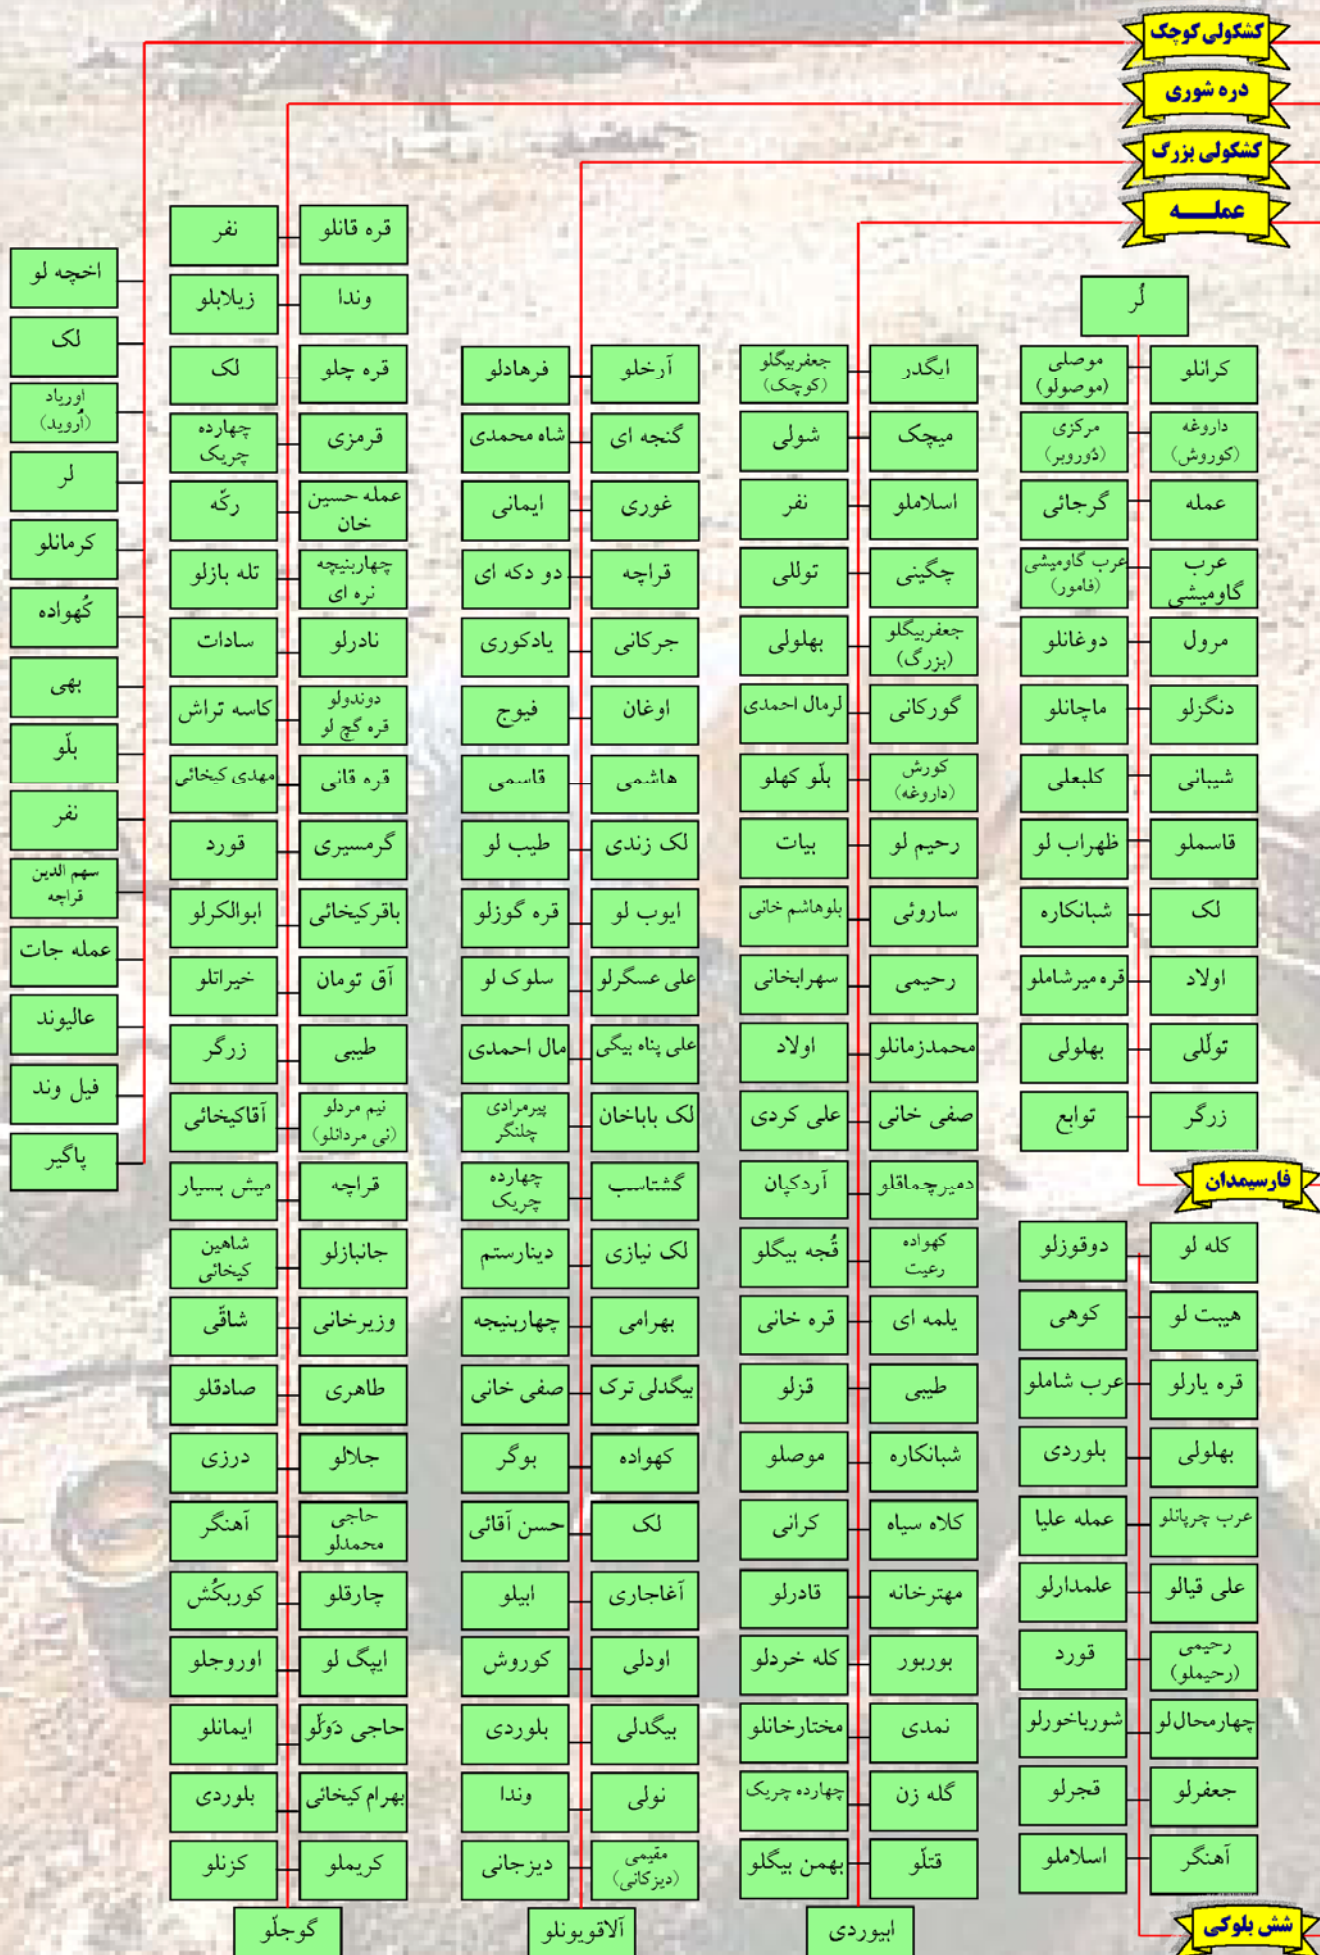

# نمودار سازمان اجتماعی ایل قشقائی

(تا سطح قبل از کوچکترین (ده))

(طوایف موزة استان اصفهان : دره شوری ، عمله ، فارسمیدان ، شش بلوکی)

راهنما :

**ایل قشقائی**

فارسیمدان

شش بلوکی

گوجلو

آلاقویونلو

ایبوردی